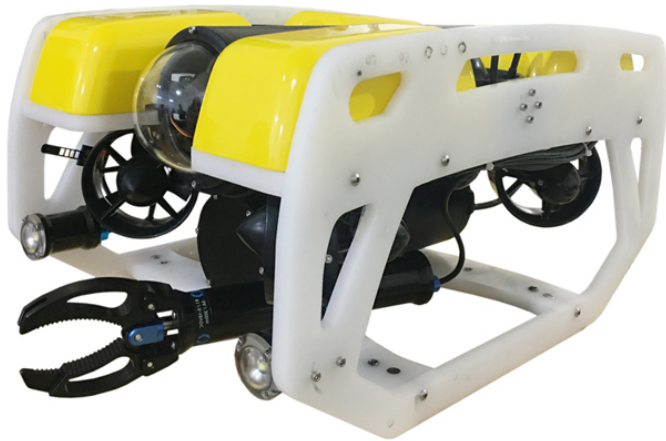

áð©æ ʼá, æ-áʼç%ʼççʼæš€æœ%œ™á...-á- -

ä, "ä, šçš,,æ°ä, (æœ°á™"ä°(ROV)|æœ°æœ°èç,|æž"èç)á™"/æ',,áʼæœ°æ°ä, (ä°á°áʼç€ áʼ -

**æ-°á"á f SYSROV A200éšçéçá Šä, Šä,**

ä°šá"æ-°é—»

ä½œè€...: syscustom

á°áʼä°žĩ¼š2020á¹´01æœ°06æ—¥ 18:40:00

æ-°á"

**SYSROV A200 éšçéçá Šä, Šä,**

æ%°"é€ ç²¾á.šÄ. ä¾çæ°á¼æ°'ä, (æœ°á™"ä°°

èf½áðŸæ-è½½áðšççš•è®¾áðçĩ¼œé...•ç½®áðšç€%œĩ¼œèçœç«-á¾ç"µĩ¼œæ»jè¶¾, á°œä»»ášj  
éœ€æ±,ĩ¼œæ€šèf½ä¼~è¶šĩ¼œæ"æ"á½œä€,

ç""é€"ĩ¼š

- 1.á,æ"çæjæçð©æ€æŸæ€æ°'ä°šá...»æ®-ĩ¼œ
- 2.ç®jé"æ€æŸæ€æ°á çá•æ€æŸæ€ĩ¼œ
- 3.æµ.æ'æ, "ä,šä€ç®jé"æ€æŸæ€ĩ¼œ
- 4.æ²é"æ€æŸæ€æ%°"æžæ'æ'ç-%

300) this.width=300" />