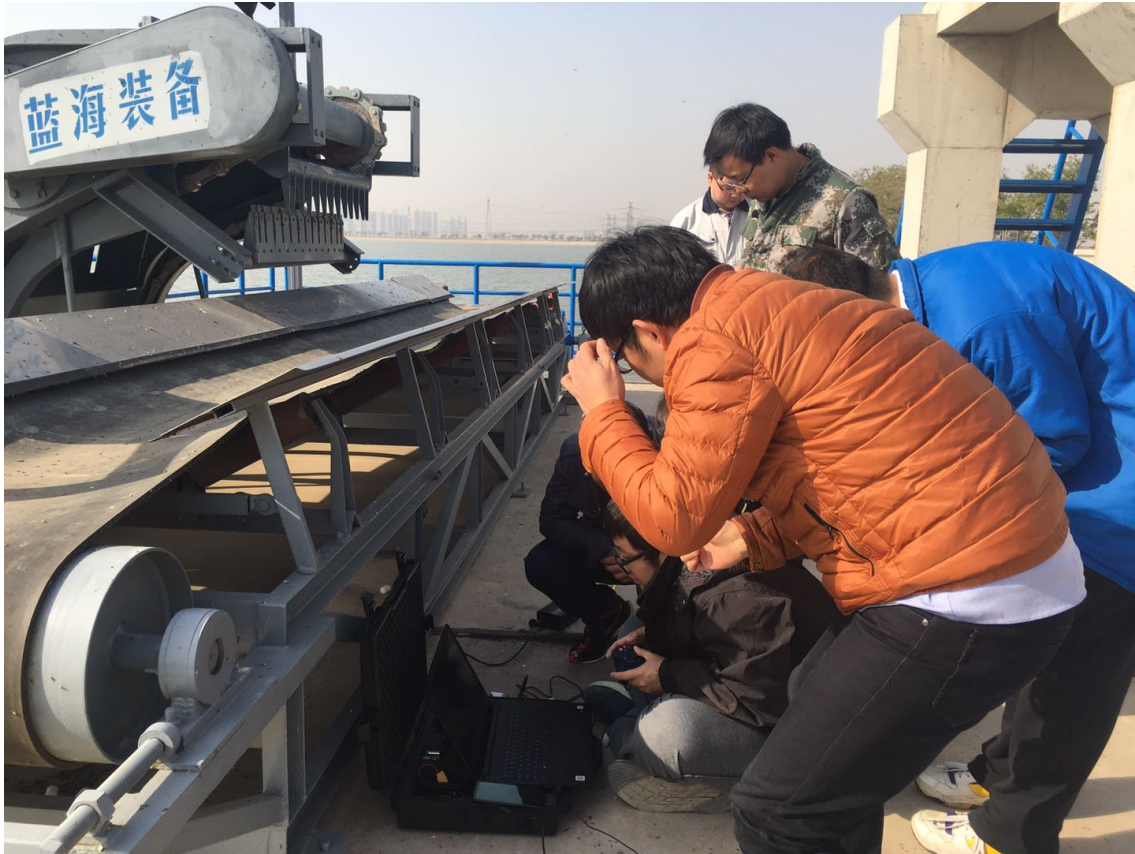

300) this.width=300" />

300) this.width=300" />